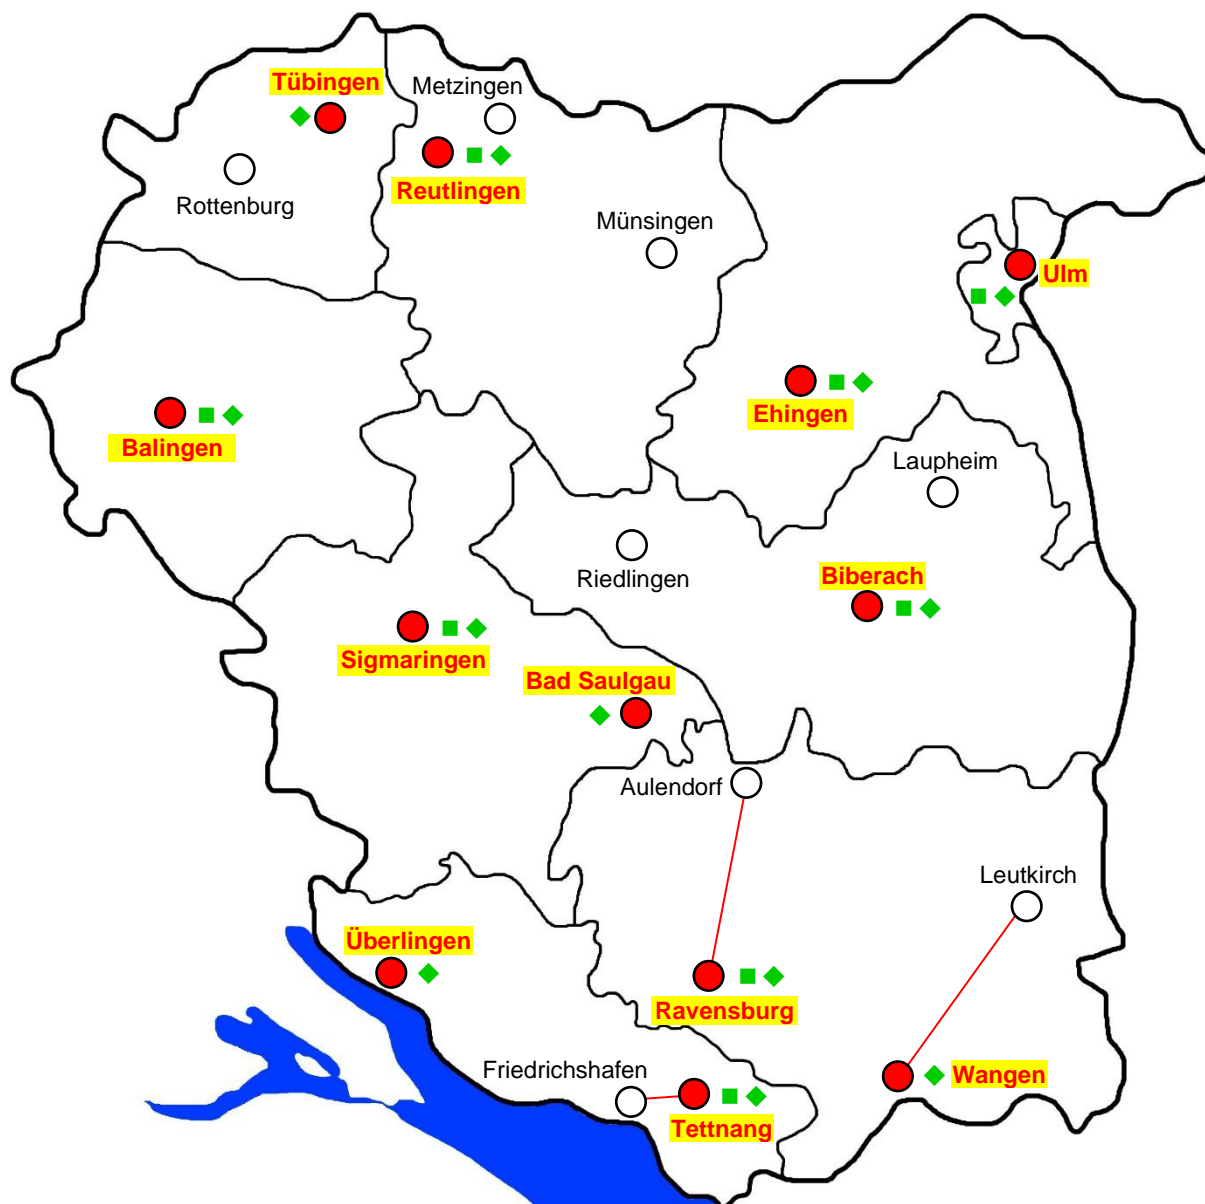

Berufsfeld: **Elektrotechnik**  
Stufe: Grundstufe

- Standorte ohne Ausbildungsberuf  
(Zuordnung grundsätzlich an Schulen im eigenen Landkreis)
- Standorte mit Ausbildungsberuf
- ⊙ Zuweisung aller Standorte im Regierungsbezirk Tübingen
- Zuweisung des entsprechenden Standortes
- Zuweisung der Standorte des Landkreises
- Grundstufe:  
Teilzeit (einschließlich Blockunterricht)
- ◆ Grundstufe:  
Vollzeit