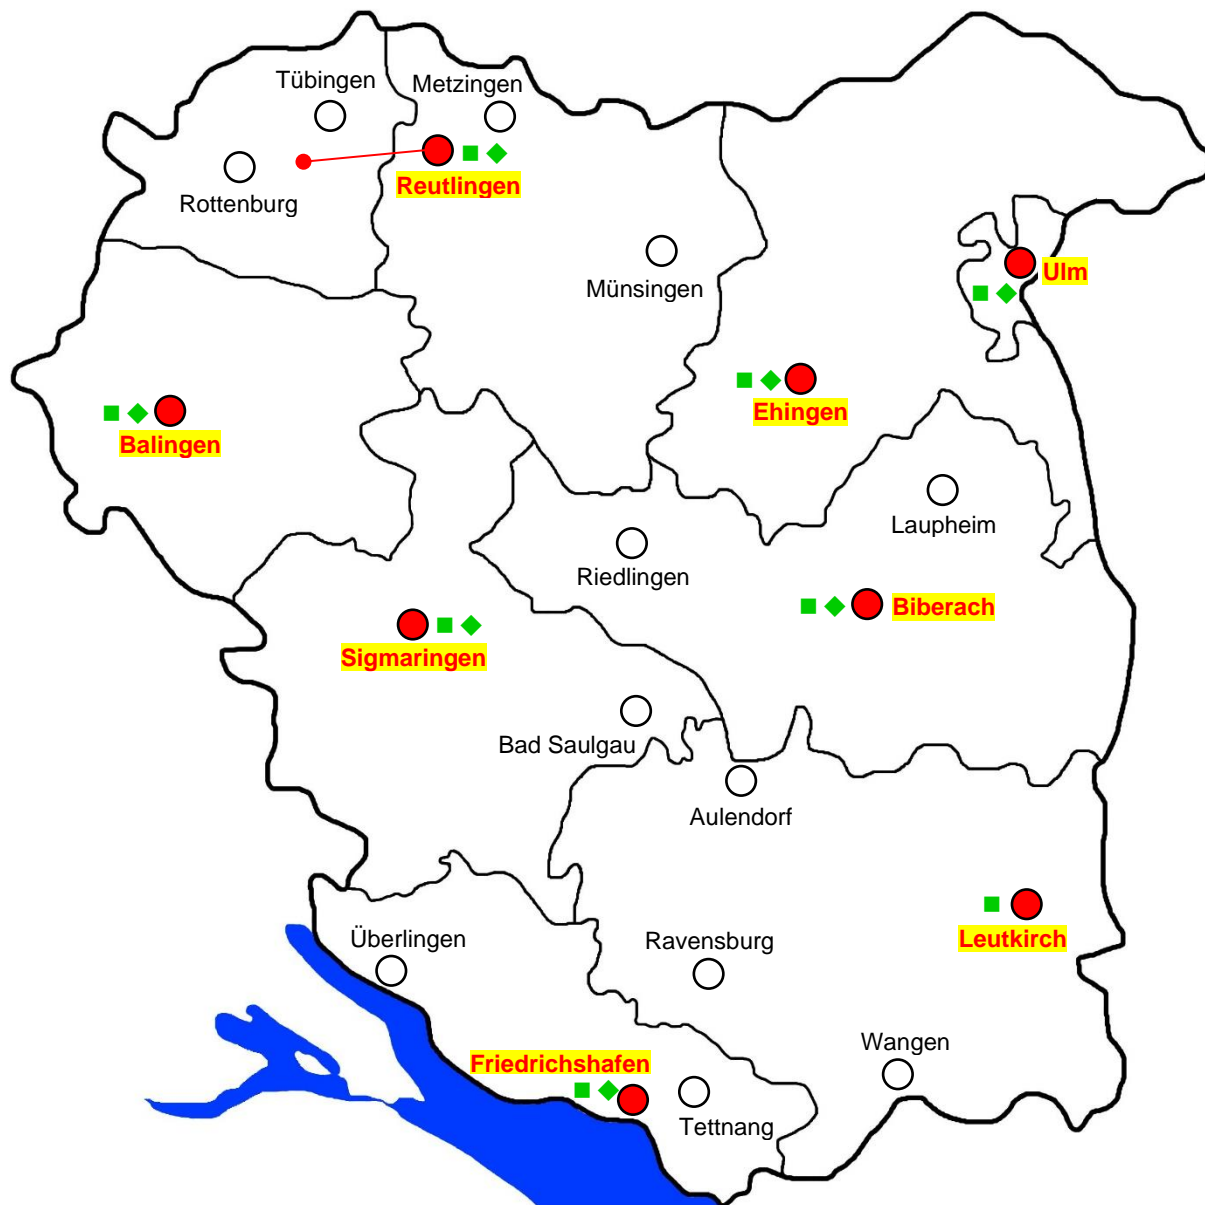

Berufsfeld: **Bautechnik**  
Stufe: Grundstufe (B1MA/1BFB)

- Standorte ohne Ausbildungsberuf  
(Zuordnung grundsätzlich an Schulen im eigenen Landkreis)
- Standorte mit Ausbildungsberuf
- ⦿ Zuweisung aller Standorte im Regierungsbezirk Tübingen
- Zuweisung des entsprechenden Standortes
- Zuweisung der Standorte des Landkreises
- Grundstufe:  
Teilzeit (einschließlich Blockunterricht)
- ◆ Grundstufe:  
Vollzeit

---

Berufsfeld: **Bautechnik**  
Beruf: **Gebäudereiniger/in**  
Stufe: Grundstufe → siehe Fachstufen

---

- 
- |   |  |   |  |
|---|--|---|--|
|  | Standorte ohne Ausbildungsberuf<br>(Zuordnung grundsätzlich an Schulen im eigenen Landkreis) |  | Grundstufe:<br>Teilzeit (einschließlich Blockunterricht) |
|  | Standorte mit Ausbildungsberuf   |  | Grundstufe:<br>Vollzeit                                  |
|  | Zuweisung aller Standorte im Regierungsbezirk Tübingen                                       |   |  |
|  | Zuweisung des entsprechenden Standortes  |   |  |
|  | Zuweisung der Standorte des Landkreises  |   |  |

---

Berufsfeld: **Bautechnik**  
Beruf: **Schornsteinfeger/in**  
Stufe: Grundstufe → siehe Fachstufen

---

- 
- Standorte ohne Ausbildungsberuf  
(Zuordnung grundsätzlich an Schulen im eigenen Landkreis)
  - Standorte mit Ausbildungsberuf
  - ⊙ Zuweisung aller Standorte im Regierungsbezirk Tübingen
  - Zuweisung des entsprechenden Standortes
  - Zuweisung der Standorte des Landkreises

- Grundstufe:  
Teilzeit (einschließlich Blockunterricht)
- ◆ Grundstufe:  
Vollzeit